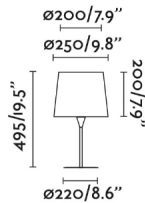

Características generales

Fijación	Sobre mesa
Clase	II
IP	20
Voltaje	100V-240V
Hercios	50/60Hz
Metros de cable	1500mm
Tipo de interruptor	On/Off
Potencia	15W

Material

Cuerpo/Estructura	Acero
Pantalla	Textil