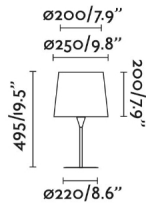

Características generales

| | |
|---------------------|------------|
| Fijación | Sobre mesa |
| Clase | II |
| IP | 20 |
| Voltaje | 100V-240V |
| Hercios | 50/60Hz |
| Metros de cable | 1500mm |
| Tipo de interruptor | On/Off |
| Potencia | 15W |