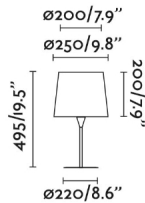

Características generales

Fijación	Sobre mesa
Clase	II
IP	20
Voltaje	100V-240V
Hercios	50/60Hz
Metros de cable	1500mm
Tipo de interruptor	On/Off
Potencia	15W

Material

Cuerpo/Estructura	Acero
Pantalla	Textil