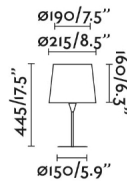

Características generales

Fijación	Sobre mesa
Clase	II
IP	20
Voltaje	100V-240V
Hercios	50/60Hz
Metros de cable	1500mm
Tipo de interruptor	On/Off
Potencia	15W

Material

Cuerpo/Estructura	Acero
Pantalla	Textil