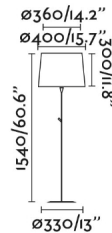

Características generales

Fijación	Suelo
Clase	I
IP	20
Voltaje	100V-240V
Hercios	50/60Hz
Metros de cable	1800mm
Tipo de interruptor	Pulsador
Potencia	15W

Material

Cuerpo/Estructura	Acero
Pantalla	Textil

Acabados