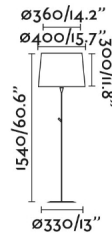

Características generales

Fijación	Suelo
Clase	I
IP	20
Voltaje	100V-240V
Hercios	50/60Hz
Metros de cable	1800mm
Tipo de interruptor	Pulsador
Potencia	15W

Material

Cuerpo/Estructura	Acero
Pantalla	Textil

Acabados