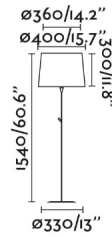

Características generales

Fijación	Suelo
Clase	I
IP	20
Voltaje	100V-240V
Hercios	50/60Hz
Metros de cable	1800mm
Tipo de interruptor	Pulsador
Potencia	15W

Material

Cuerpo/Estructura	Acero
Pantalla	Textil

Acabados