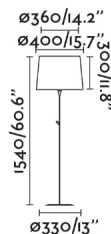

Características generales

Fijación	Suelo
Clase	II
IP	20
Voltaje	100V-240V
Hercios	50/60Hz
Metros de cable	1800mm
Tipo de interruptor	Pulsador
Potencia	15W

Material

Cuerpo/Estructura	Acero
Pantalla	Textil