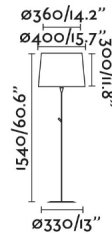

### Características generales

Fijación	Suelo
Clase	II
IP	20
Voltaje	100V-240V
Hercios	50/60Hz
Metros de cable	1800mm
Tipo de interruptor	Pulsador
Potencia	15W