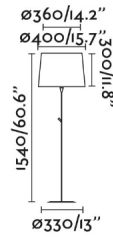

Características generales

Fijación	Suelo
Clase	II
IP	20
Voltaje	100V-240V
Hercios	50/60Hz
Metros de cable	1800mm
Tipo de interruptor	Pulsador
Potencia	15W

Material

Cuerpo/Estructura	Acero
Pantalla	Textil