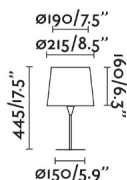

Características generales

Fijación	Sobre mesa
Clase	II
IP	20
Voltaje	100V-240V
Hercios	50/60Hz
Metros de cable	1500mm
Tipo de interruptor	On/Off
Potencia	15W

Material

Cuerpo/Estructura	Acero
Pantalla	Textil