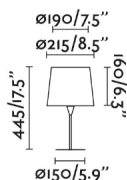

Características generales

Fijación	Sobre mesa
Clase	II
IP	20
Voltaje	100V-240V
Hercios	50/60Hz
Metros de cable	1500mm
Tipo de interruptor	On/Off
Potencia	15W

Material

Cuerpo/Estructura	Acero
Pantalla	Textil