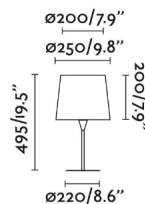

Características generales

Fijación	Sobre mesa
Clase	II
IP	20
Voltaje	100V-240V
Hercios	50/60Hz
Metros de cable	1500mm
Tipo de interruptor	On/Off
Potencia	15W

Material

Cuerpo/Estructura	Acero
Pantalla	Textil