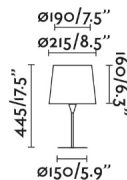

### Características generales

Fijación	Sobre mesa
Clase	II
IP	20
Voltaje	100V-240V
Hercios	50/60Hz
Metros de cable	1500mm
Tipo de interruptor	On/Off
Potencia	15W