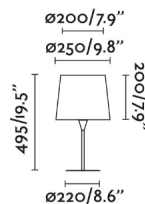

Características generales

Fijación	Sobre mesa
Clase	II
IP	20
Voltaje	100V-240V
Hercios	50/60Hz
Metros de cable	1500mm
Tipo de interruptor	On/Off
Potencia	15W

Material

Cuerpo/Estructura	Acero
Pantalla	Textil