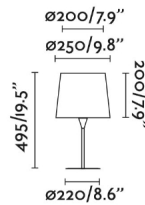

### Características generales

Fijación	Sobre mesa
Clase	II
IP	20
Voltaje	100V-240V
Hercios	50/60Hz
Metros de cable	1500mm
Tipo de interruptor	On/Off
Potencia	15W