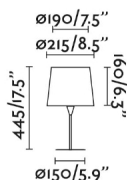

Características generales

Fijación	Sobre mesa
Clase	II
IP	20
Voltaje	100V-240V
Hercios	50/60Hz
Metros de cable	1500mm
Tipo de interruptor	On/Off
Potencia	15W

Material

Cuerpo/Estructura	Acero
Pantalla	Textil