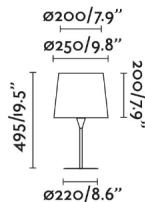

### Características generales

Fijación	Sobre mesa
Clase	II
IP	20
Voltaje	100V-240V
Hercios	50/60Hz
Metros de cable	1500mm
Tipo de interruptor	On/Off
Potencia	15W