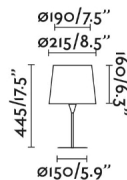

Características generales

Fijación	Sobre mesa
Clase	II
IP	20
Voltaje	100V-240V
Hercios	50/60Hz
Metros de cable	1500mm
Tipo de interruptor	On/Off
Potencia	15W

Material

Cuerpo/Estructura	Acero
Pantalla	Textil