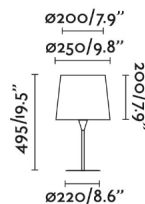

Características generales

Fijación	Sobre mesa
Clase	II
IP	20
Voltaje	100V-240V
Hercios	50/60Hz
Metros de cable	1500mm
Tipo de interruptor	On/Off
Potencia	15W

Material

Cuerpo/Estructura	Acero
Pantalla	Textil