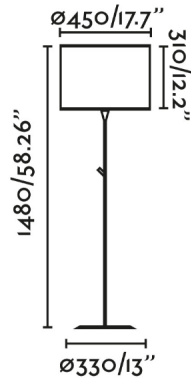

Características generales

Fijación	Suelo
Clase	I
IP	20
Voltaje	100V-240V
Hercios	50/60Hz
Metros de cable	1800mm
Tipo de interruptor	Pulsador
Potencia	15W

Material

Cuerpo/Estructura	Acero
Pantalla	Ratán

Acabados

Cuerpo/Estructura	Negro Mate
Pantalla	Ratán

Características lumínicas

Fuente de luz incluida	No
Orientación de la luz	Ambiental
Portalámparas incluido	Si

Equipo eléctrico

Necesita Driver	No

Descarga de archivos

Documentos generales	Descargar >
Imágenes	Descargar >
	Descargar >
	Descargar >
	Descargar >
2D / 3D	Descargar >
	Descargar >
BIM	Descargar >