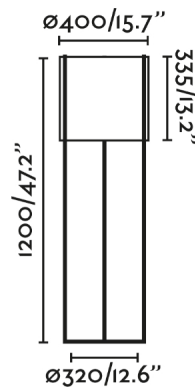

### Características generales

|                     |           |
|---------------------|-----------|
| Fijación            | Suelo     |
| Clase               | II        |
| IP                  | 20        |
| Voltaje             | 100V-240V |
| Hercios             | 50/60Hz   |
| Metros de cable     | 2100mm    |
| Tipo de interruptor | Pulsador  |
| Potencia            | 15W       |