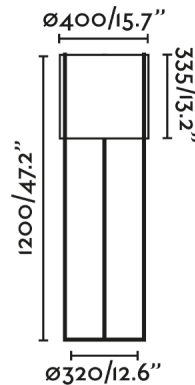

### Características generales

Fijación	Suelo
Clase	II
IP	20
Voltaje	100V-240V
Hercios	50/60Hz
Metros de cable	2100mm
Tipo de interruptor	Pulsador
Potencia	15W