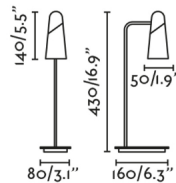

### Características generales

Fijación	Sobre mesa
Clase	II
IP	20
Voltaje	100V-240V
Hercios	50/60Hz
Metros de cable	2000mm
Tipo de interruptor	On/Off
Orientación vertical arriba	↻ 180
Orientación horizontal	↻ 350
Potencia	4W