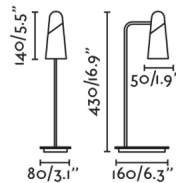

## Características generales

Fijación	Sobre mesa
Clase	III
IP	20
Voltaje	100V-240V
Hercios	50/60Hz
Metros de cable	2000mm
Tipo de interruptor	On/Off
Orientación vertical arriba	↻ 180
Orientación horizontal	↻ 350
Potencia	4W