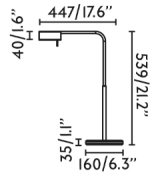

Características generales

Fijación	Sobre mesa
Clase	II
IP	20
Voltaje	100V-240V
Hercios	50/60Hz
Metros de cable	2000mm
Tipo de interruptor	Táctil
Orientación horizontal	↻ 350
Potencia	4W

Material

Cuerpo/Estructura	Aluminio+Acero
Difusor	PMMA