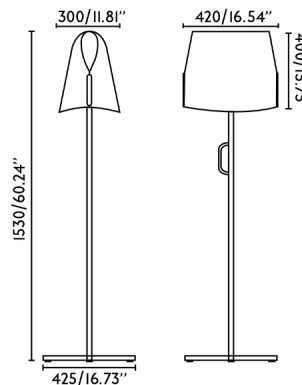

### Características generales

Fijación	Suelo
Clase	II
IP	20
Voltaje	100V-240V
Metros de cable	1800mm
Tipo de interruptor	On/Off
Potencia	15W

### Material

Cuerpo/Estructura	Acero
Pantalla	Papiro