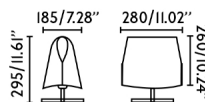

## Características generales

Fijación	Sobre mesa
Clase	II
IP	20
Voltaje	100V-240V
Metros de cable	1900mm
Tipo de interruptor	On/Off
Potencia	15W