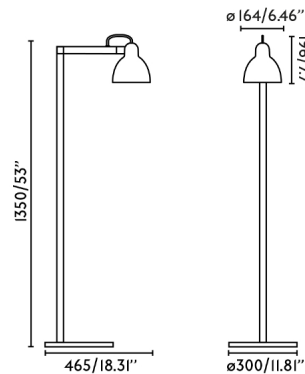

this is recycled

VENICE es una lámpara de pie diseñada por Adolfo Abejón, versátil y atemporal. Esta luminaria es perfecta para acompañar un sofá o sillón. Ideal también para crear un ambiente acogedor en cualquier espacio, VENICE es una gran solución para la iluminación interior. Presenta un brazo giratorio que te permite acercar o alejar la luz, en función de la necesidad de cada momento. La pantalla rosa es de cerámica y está realizada a mano en un taller de Barcelona, y su instalación es fácil y rápida. También la puedes encontrar en acabado negro, azul cobalto, blanco y a rayas. [Descúbrela aquí.](#)

### Características generales

Fijación	Suelo
Clase	II
IP	20
Voltaje	100V-240V
Hercios	50/60Hz
Metros de cable	2000mm
Tipo de interruptor	On/Off
Orientación horizontal	↻ 150
Potencia	15W