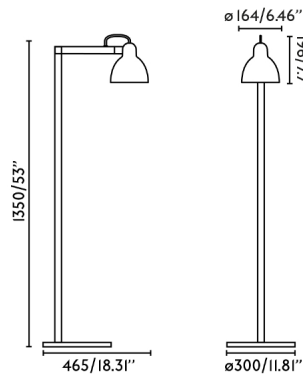

this is recycled

VENICE es una lámpara de pie diseñada por Adolfo Abejón, versátil y atemporal. Esta luminaria es perfecta para acompañar un sofá o sillón. Ideal también para crear un ambiente acogedor en cualquier espacio, VENICE es una gran solución para la iluminación interior. Presenta un brazo giratorio que te permite acercar o alejar la luz, en función de la necesidad de cada momento. La pantalla blanca es de cerámica y está realizada a mano en un taller de Barcelona, y su instalación es fácil y rápida. También la puedes encontrar en acabado negro, rosa, azul cobalto y a rayas. [Descúbrela aquí.](#)

### Características generales

Fijación	Suelo
Clase	II
IP	20
Voltaje	100V-240V
Hercios	50/60Hz
Metros de cable	2000mm
Tipo de interruptor	On/Off
Orientación horizontal	↻ 150
Potencia	15W

### Material

Cuerpo/Estructura	Acero
Pantalla	Cerámica