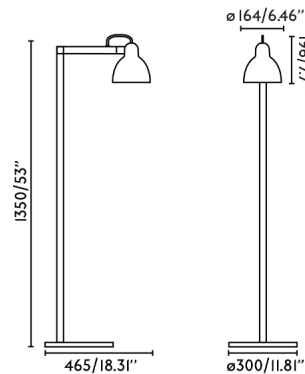

this is recycled

VENICE es una lámpara de pie diseñada por Adolfo Abejón, versátil y atemporal. Esta luminaria es perfecta para acompañar un sofá o sillón. Ideal también para crear un ambiente acogedor en cualquier espacio, VENICE es una gran solución para la iluminación interior. Presenta un brazo giratorio que te permite acercar o alejar la luz, en función de la necesidad de cada momento. La pantalla de rayas es de cerámica y está realizada a mano en un taller de Barcelona, y su instalación es fácil y rápida. También la puedes encontrar en acabado negro, rosa, blanco y en azul cobalto. [Descúbrela aquí.](#)

Características generales

Fijación	Suelo
Clase	II
IP	20
Voltaje	100V-240V
Hercios	50/60Hz
Metros de cable	2000mm
Tipo de interruptor	On/Off
Orientación horizontal	↻ 150
Potencia	15W

Material

Cuerpo/Estructura	Acero
Pantalla	Cerámica