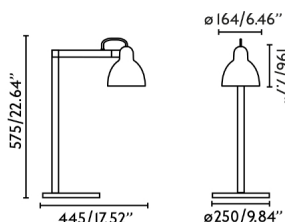

### Características generales

Fijación	Sobre mesa
Clase	II
IP	20
Voltaje	100V-240V
Hercios	50/60Hz
Metros de cable	1500mm
Tipo de interruptor	On/Off
Orientación horizontal	↻ 150
Potencia	15W