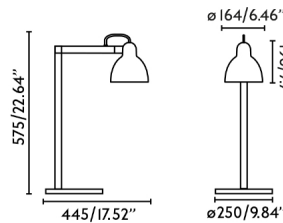

## Características generales

Fijación	Sobre mesa
Clase	II
IP	20
Voltaje	100V-240V
Hercios	50/60Hz
Metros de cable	1500mm
Tipo de interruptor	On/Off
Orientación horizontal	↻ 150
Potencia	15W