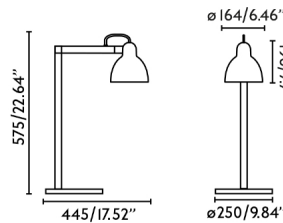

## Características generales

|                        |            |
|------------------------|------------|
| Fijación               | Sobre mesa |
| Clase                  | II         |
| IP                     | 20         |
| Voltaje                | 100V-240V  |
| Hercios                | 50/60Hz    |
| Metros de cable        | 1500mm     |
| Tipo de interruptor    | On/Off     |
| Orientación horizontal | ↻ 150      |
| Potencia               | 15W        |