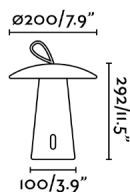

Características generales

Fijación	Sobre mesa
Clase	III
IP	54
Voltaje	5V DC
Tipo de interruptor	Táctil
Tipo de carga	DC5V-1A
Batería incluida	Si. 6h
Potencia	2W

Material

Cuerpo/Estructura	Aluminio
Difusor	PC