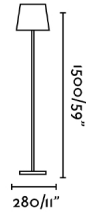

Características generales

Fijación	Suelo
Clase	III
IP	54
Voltaje	5V DC
Hercios	50/60Hz
Tipo de interruptor	Táctil
Tipo de carga	110V-240V / 5V
Batería incluida	Si. 9h
Potencia	5W

Material

Cuerpo/Estructura	Aluminio
Difusor	PC

Acabados

Cuerpo/Estructura	Blanco Mate
Difusor	Opal

Características lumínicas

Fuente de luz incluida	Si
Temperatura	3000K
LM	468lm
Orientación de la luz	Ambiental
Clasificación energética	D

Equipo eléctrico

Necesita Driver	Si
Driver incluido	Si

Información adicional

Tipo de cable de carga incluido	JACK

Descarga de archivos

Documentos generales	Descargar >
Imágenes	Descargar >
	Descargar >
	Descargar >
	Descargar >
	Descargar >