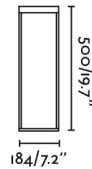

## Características generales

<b>Fijación</b>	Suelo, Sobre mesa, Pared
<b>Clase</b>	III
<b>IP</b>	65
<b>Tipo de interruptor</b>	On/Off
<b>Batería incluida</b>	Si. 20h
<b>Potencia</b>	2.2W