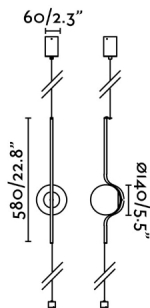

### Características generales

Fijación	Techo, Suelo
Clase	II
IP	20
Voltaje	220V-240V
Hercios	50/60Hz
Metros de cable	1500mm
Tipo de interruptor	Táctil
Batería incluida	.
Tensor incluido	Si
Potencia	6W

### Material

Cuerpo/Estructura	Acero
Difusor	Cristal