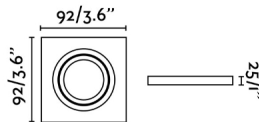

Características generales

Fijación	Techo
IP	20
Hercios	50/60Hz
Batería incluida	.
Orientación vertical arriba	↻ 30
Orientación vertical abajo	↻ 30
Medidas caja de empotrar	ø80mm
Potencia	8W
Medida de corte	ø80mm