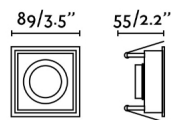

Luminaria empotrable cuadrada de diseño sencillo que queda discretamente integrada en el techo. Esta luminaria tiene IP44. Acabado en blanco.

Características generales

Fijación	Techo
IP	44
Hercios	50/60Hz
Batería incluida	.
Medidas caja de empotrar	83x83mm
Potencia	8W
Medida de corte	83x83mm

Material

Cuerpo/Estructura	Acero
-------------------	-------

Acabados

Cuerpo/Estructura	Blanco Mate
-------------------	-------------

Características lumínicas

Fuente de luz incluida	No
Grosor máximo de techo	24
Orientación de la luz	Acento
Portalámparas incluido	No
Portalámparas recomendado	43065