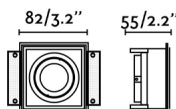

### Características generales

<b>Fijación</b>	Techo
<b>IP</b>	20
<b>Hercios</b>	50/60Hz
<b>Batería incluida</b>	.
<b>Orientación vertical arriba</b>	⇒ 30
<b>Orientación vertical abajo</b>	⇒ 30
<b>Medidas caja de empotrar</b>	102x93mm
<b>Potencia</b>	8W
<b>Medida de corte</b>	102x93mm