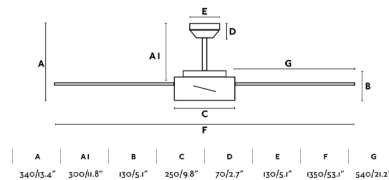

Características generales

Fijación	Techo
Clase	I
IP	20
Voltaje	220V-240V
Hercios	50Hz
Batería incluida	.
Potencia	22W
W	5-7-10-13-18-25
RPM	99-116-134-154-172-193
Flujo de aire (m3/min)	175.99
Función inversa	Si
Tipo de motor	DC
Nº de palas	4
Palas reversibles	Sí
Techo inclinado	Si
Se puede instalar sin tija	No
Tipo de control incluido	Mando a distancia con temporizador