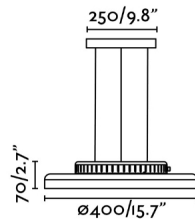

Características generales

Fijación	Techo
Clase	I
IP	20
Voltaje	220V-240V
Hercios	50/60Hz
Metros de cable	1600mm
Batería incluida	.
Tensor incluido	Si
Potencia	23W

Material

Cuerpo/Estructura	Acero
Difusor	PMMA