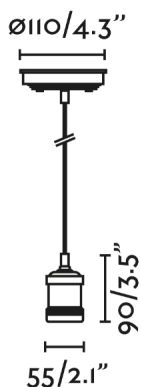

ART es un portalámparas colgante negro para iluminación interior. Este decorativo portalámparas es una forma perfecta para iluminar ambientes con un estilo muy actual.

Características generales

Fijación	Techo
Clase	I
IP	20
Voltaje	100V-240V
Hercios	50/60Hz
Metros de cable	2000mm
Batería incluida	.
Tensor incluido	No
Potencia	15W

Material

Cuerpo/Estructura	Acero
-------------------	-------

Acabados

Cuerpo/Estructura	Negro
-------------------	-------

Características lumínicas

Fuente de luz incluida	No
Orientación de la luz	Ambiental
Portalámparas incluido	Si