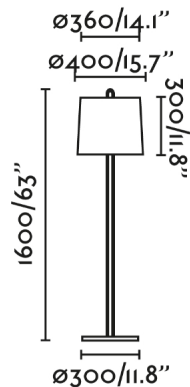

### Características generales

Fijación	Suelo
Clase	II
IP	20
Voltaje	100V-240V
Hercios	50/60Hz
Metros de cable	2100mm
Tipo de interruptor	Pulsador
Batería incluida	.
Potencia	15W

### Material

Cuerpo/Estructura	Acero
Pantalla	Textil