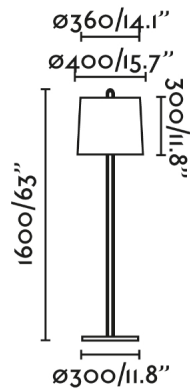

Características generales

| | |
|---------------------|-----------|
| Fijación | Suelo |
| Clase | II |
| IP | 20 |
| Voltaje | 100V-240V |
| Hercios | 50/60Hz |
| Metros de cable | 2100mm |
| Tipo de interruptor | Pulsador |
| Batería incluida | . |
| Potencia | 15W |