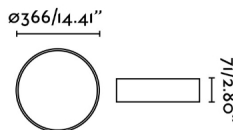

### Características generales

Fijación	Techo
Clase	II
IP	44
Voltaje	220V-240V
Hercios	50/60Hz
Batería incluida	.
Potencia	40W