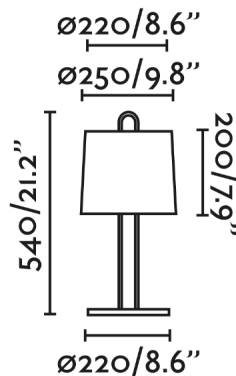

### Características generales

Fijación	Sobre mesa
Clase	II
IP	20
Voltaje	100V-240V
Hercios	50/60Hz
Metros de cable	1800mm
Tipo de interruptor	On/Off
Batería incluida	.
Potencia	15W

### Material

Cuerpo/Estructura	Acero
Pantalla	Textil