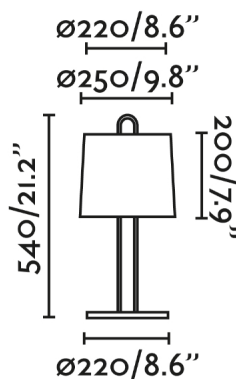

### Características generales

|                     |            |
|---------------------|------------|
| Fijación            | Sobre mesa |
| Clase               | II         |
| IP                  | 20         |
| Voltaje             | 100V-240V  |
| Hercios             | 50/60Hz    |
| Metros de cable     | 1800mm     |
| Tipo de interruptor | On/Off     |
| Batería incluida    | .          |
| Potencia            | 15W        |