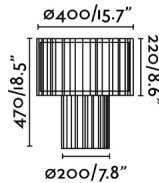

Luminaria sobremesa de aspecto moderno fabricada en acero y pantalla textil. Diseñada por: Estudi Ribaudí

Características generales

Fijación	Sobre mesa
Clase	II
IP	20
Voltaje	100V-240V
Hercios	50/60Hz
Metros de cable	2000mm
Tipo de interruptor	On/Off
Batería incluida	.
Potencia	15W